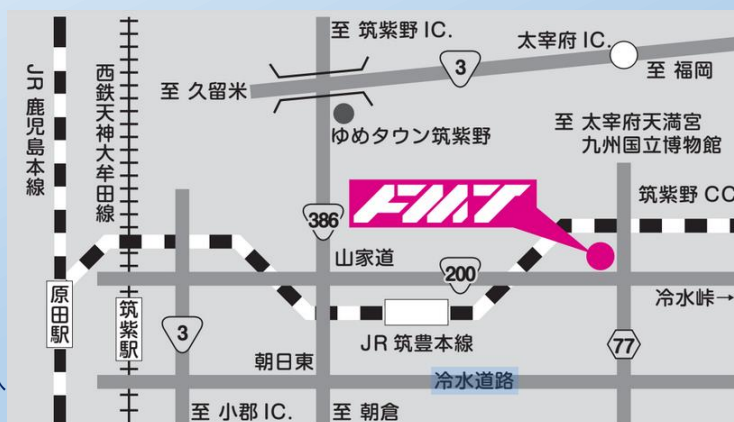

9:30 -
16:30

9:30 -
15:30

平素は格別のご厚情を賜り厚く御礼申し上げます。この度、福岡マシンテック・双葉リースの合同による展示会を開催いたします。経済性・実用性を兼ね備えた情報化施行油圧ショベル、各種最新バッテリー機器等をご覧頂けるよう準備しておりますので、お忙しいと存じますが、ぜひこの機会にご来場賜りますようお願い申し上げます。

※皆様に安心してご来場いただくため

感染症対策を徹底して開催いたします。

会場：福岡マシンテック（株）

福岡県筑紫野市大字山家2868-1

☎ 092-927-3111

お車の場合

筑紫野 IC. から 15分
太宰府 IC. から 20分
小郡 IC. から 20分

電車の場合

JR 原田駅 からタクシーで 15分
西鉄筑紫駅 からタクシーで 10分

出展用品メーカー